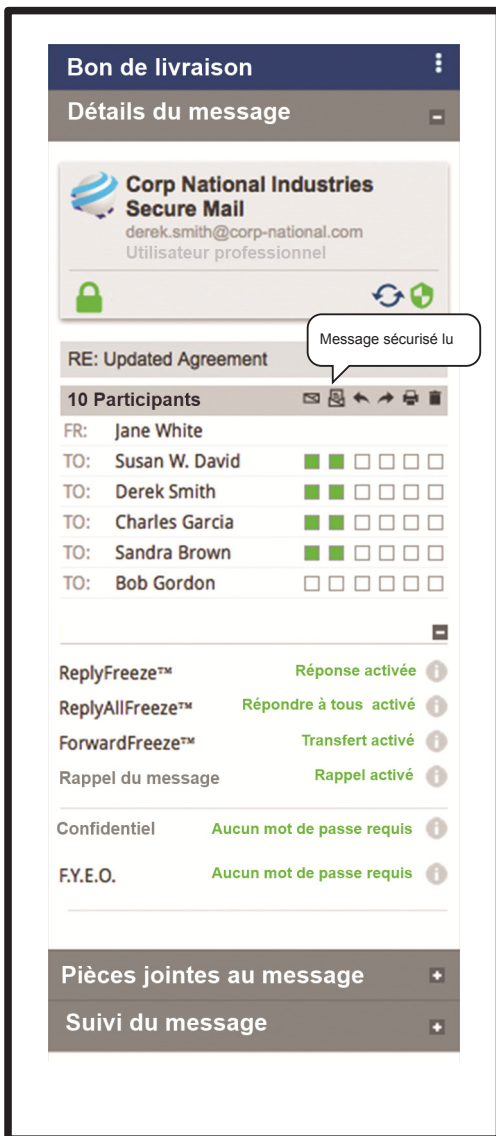

cirius messaging®

Envoyez, recevez et suivez des messages d'entreprise sécurisés

Envoyez, recevez et suivez en toute sécurité des messages d'entreprise sécurisés sur n'importe quel appareil, à tout moment et où que vous vous trouviez.

Il est temps de choisir...

CIRIUS

Messagerie d'entreprise sécurisée

cirius messaging®

La plateforme Cirius Secure Messaging permet aux professionnels d'envoyer, de recevoir et de suivre des messages électroniques et des fichiers joints confidentiels sur n'importe quel appareil, à tout moment et où qu'ils se trouvent. Protégez vos données, respectez les exigences de conformité et accélérez votre flux de travail grâce une messagerie d'entreprise sécurisée innovante. Des fonctionnalités telles que le blocage du transfert, le classement strictement personnel et le suivi des messages favorisent l'adoption et dépassent toutes vos attentes.

Cryptage des courriels

Envoyez, recevez et suivez des courriels et des pièces jointes d'entreprise sécurisés à l'aide de n'importe quelle adresse électronique ou plateforme de messagerie.

Bon de livraison breveté

Suivez les messages électroniques et prouvez leur réception, lecture, réponse, transfert, suppression ou impression.

Partout et sur tous les appareils

Applications natives et accès sécurisé par navigateur pour tous les téléphones intelligents et tablettes.